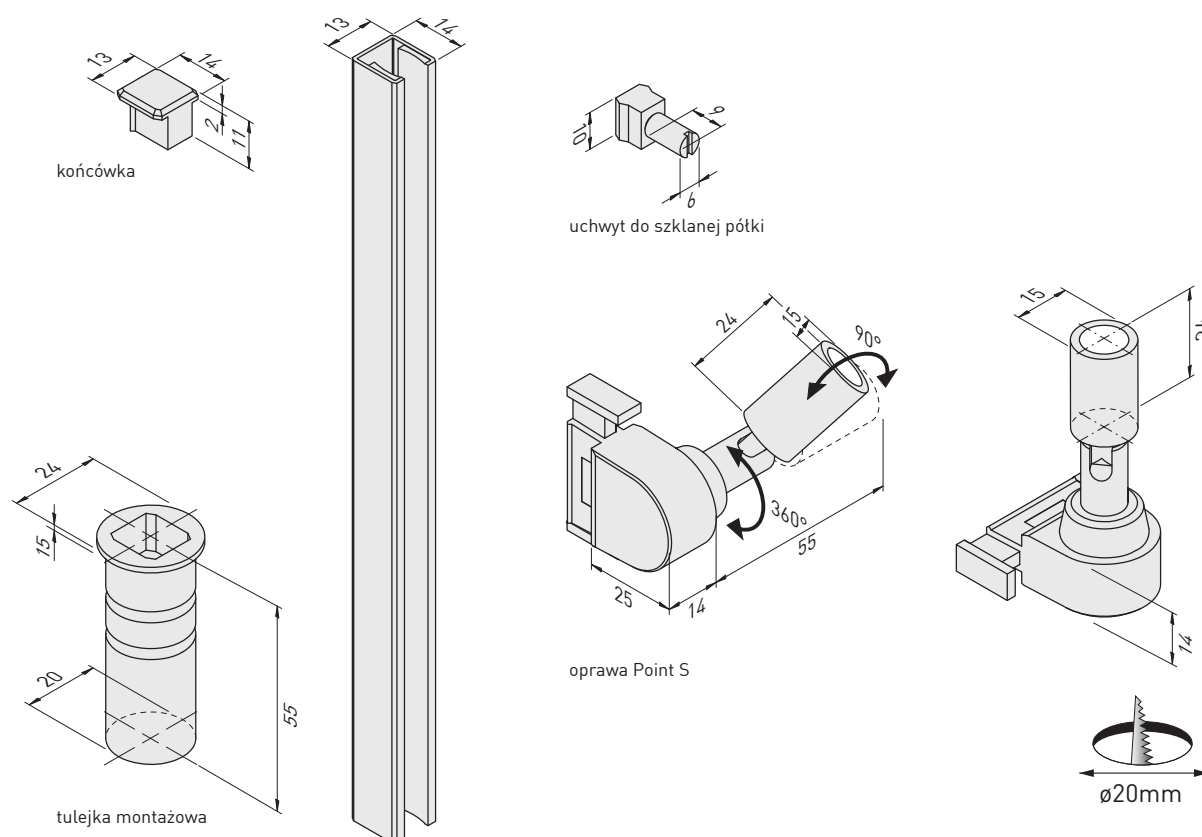

LED Track 24V

Nowość

System oświetlenia LED do gablot i witryn

| Nr katalogowy | Opis | Zdjęcie | Cechy produktu | Waga |
|-------------------|---|---------|---|-------|
| 202 025 603 03 | LED Track Point S 1,5W nw czarny | | <ul style="list-style-type: none"> barwa światła nw (neutralna) ok. 4000 K kąt rozsyłu 10° (dotychczas soczewka 30°) | 45 g |
| 202 025 607 03 | LED Track Point S 1,5W nw aluminium anod. | | 45g | |
| 202 025 603 01 | LED Track Point S 1,5W cw czarny | | <ul style="list-style-type: none"> barwa światła cw (chłodno-biała) ok. 5000 K kąt rozsyłu 10° (dotychczas soczewka 30°) | 45 g |
| 202 025 607 01 | LED Track Point S 1,5W cw aluminium anod. | | 45g | |
| 218 000 101 03 | LED Track 300mm czarny | | <ul style="list-style-type: none"> może być skracana wkręty w zestawie | 70 g |
| 218 000 101 07 | LED Track 300mm aluminium anod. | | | 70 g |
| 218 000 102 03 | LED Track 600mm czarny | | | 140 g |
| 218 000 102 07 | LED Track 600mm aluminium anod. | | | 140 g |
| 218 000 103 03 | LED Track 1000mm czarny | | | 230 g |
| 218 000 103 07 | LED Track 1000mm aluminium anod. | | | 230 g |
| 218 000 201 03 | LED Track Element zasilający czarny | | <ul style="list-style-type: none"> przewód 2,5 m z wtyczką LED 24 | 30 g |
| 218 000 201 07 | LED Track Element zasilający aluminium anod. | | | 30 g |
| 218 000 301 03 | LED Track Łącznik czarny | | <ul style="list-style-type: none"> łącznik 180° | 10 g |
| 218 000 301 07 | LED Track Łącznik aluminium anodowane | | | 10 g |
| 218 000 401 03 | LED Track Łącznik L czarny | | <ul style="list-style-type: none"> łącznik 90° | 10 g |
| 218 000 401 07 | LED Track Łącznik L aluminium anod. | | | 10 g |
| 218 000 501 03 | LED Track Końcówka czarny | | | 2 g |
| 218 000 501 07 | LED Track Końcówka aluminium anod. | | | 2 g |
| 218 000 701 03 | LED Track Tulejka montażowa czarny | | <ul style="list-style-type: none"> głębokość montażu 55 mm, średnica otworu 20 mm | 11 g |
| 218 000 701 07 | LED Track Tulejka montażowa aluminium anodowane | | | 11 g |
| 218 000 601 00 | LED Track Uchwyt do półki | | <ul style="list-style-type: none"> 8 mm do szklanych półek | 6 g |
| Akcesoria: | Transformatory LED 24V DC | | | |